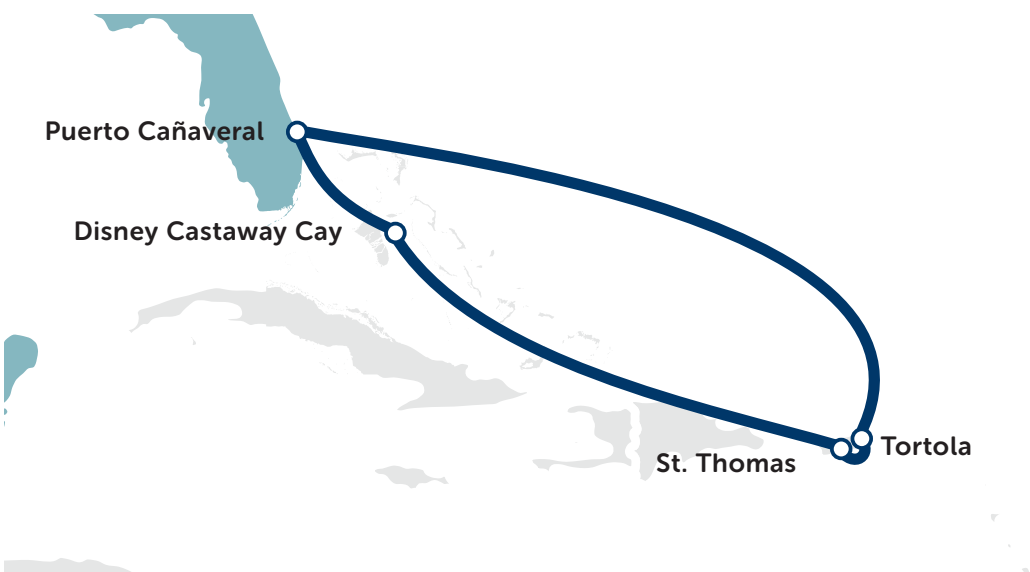

CARIBE ORIENTAL 7 NOCHES

SALIDAS 2025/2026 DE SÁBADO A SÁBADO

DESDE PUERTO CAÑAVERAL (FLORIDA)

Día	Itinerario
1º Sábado	Puerto Cañaveral (Florida)
2º Domingo	Día en el mar
3º Lunes	Día en el mar
4º Martes	Tórtola (Islas Vírgenes Británicas)
5º Miércoles	St Thomas (Islas Vírgenes de los EEUU)
6º Jueves	Día en el mar
7º Viernes	Disney Castaway Cay
8º Sábado	Puerto Cañaveral (Florida)

Fechas de salida 2025

Octubre	🍁 11	🍁 25
Noviembre	🍁 8	🍁 22
Diciembre	🍁 6	🍁 20

Fechas de salida 2026

Enero	3	17	31
Febrero	14	28	
Marzo	14	28	
Abril	11	25	
Mayo	9	23	
Junio	6	20	
Julio	4	18	
Agosto	1	15	29
Septiembre	🍁 12	🍁 26	
Octubre	🍁 10	🍁 24	