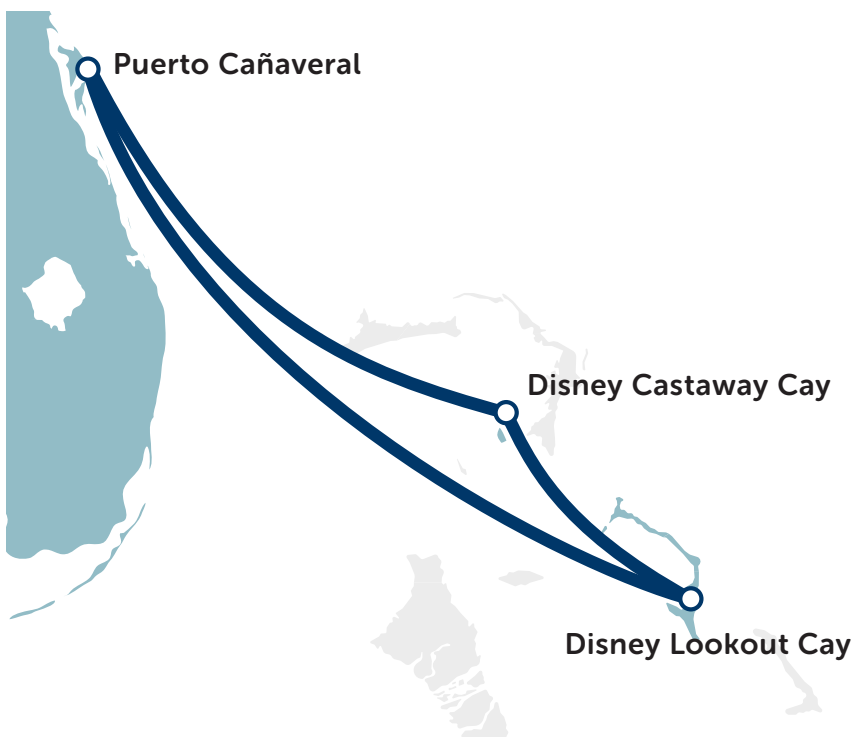

BAHAMAS 4 NOCHES

SALIDAS 2026 VARIOS DÍAS DESDE PUERTO CAÑAVERAL

Día	Itinerario
1º	Puerto Cañaveral (Florida)
2º	Disney Castaway Cay
3º	Disney Lookout
4º	Día en el mar
5º	Puerto Cañaveral (Florida)

Fechas de salida 2026