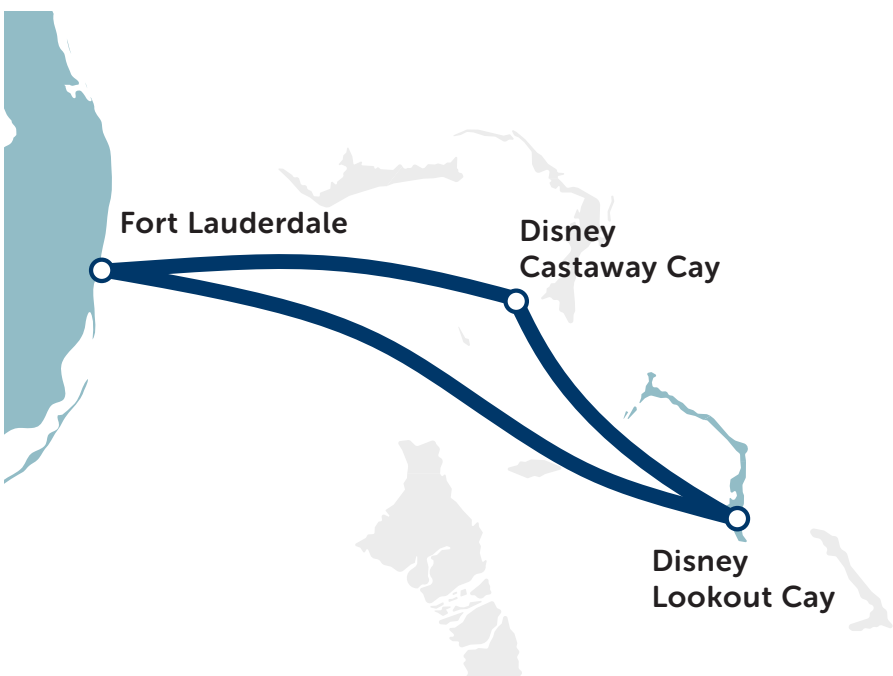

BAHAMAS 4 NOCHES

SALIDAS 2025/2026 VARIOS DÍAS DESDE FORT LAUDERDALE

Día	Itinerario
1º	Fort Lauderdale (Florida)
2º	Disney Lookout Cay
3º	Disney Castaway Cay
4º	Día en el mar
5º	Fort Lauderdale (Florida)

Fechas de salida 2025			
Noviembre	24		
Fechas de salida 2026			
Enero	4	8	22
Febrero	5	19	
Marzo	5	19	
Abril	2	16	30
Mayo	14	28	
Agosto	31		
Septiembre	🎃	14	
Noviembre	🎃	21	
Diciembre	🎃	19	