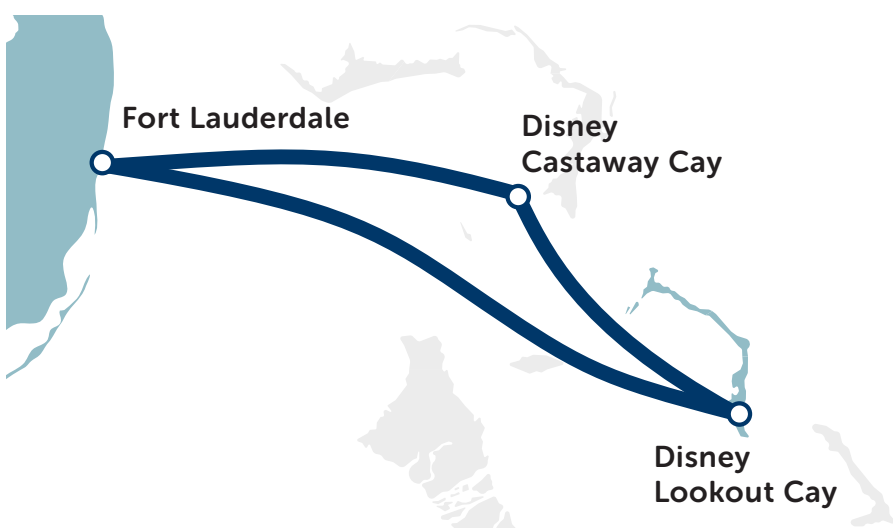

BAHAMAS 4 NOCHES

SALIDAS 2025/2026 VARIOS DÍAS DESDE FORT LAUDERDALE

Día	Itinerario
1º Lunes	Fort Lauderdale (Florida)
2º Martes	Disney Lookout Cay
3º Miércoles	Disney Castaway Cay
4º Jueves	Día en el mar
5º Viernes	Fort Lauderdale (Florida)

Fechas de salida 2025	
Diciembre	29
Fechas de salida 2026	
Enero	12 26
Febrero	9
Marzo	9 23
Abril	6 20
Octubre	🎃 19
Noviembre	2 🎃 30
Diciembre	🎃 7 14

Very Merrytime

Halloween on the High Seas